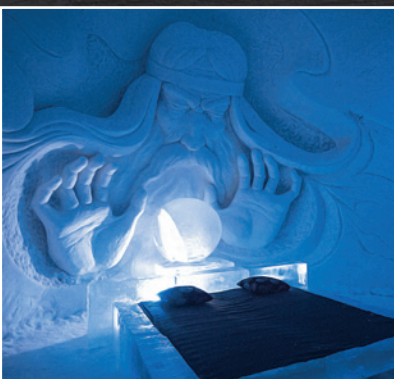

SnowVillagessa yhdistyy taianomaisella tavalla lumen ja jään maailma. Lapland Hotels SnowVillage sijaitsee Lainiossa, 30 km Kittilän lentokentältä, lyhyen ajomatkan päässä Leviltä ja Ylläkseltä. Rakennustöihin käytetään yli 20 miljoonaa kiloa lunta ja noin 300 000 kiloa kristallinkirkasta luonnonjäättä. Joka vuosi Lainioon nousee ainutlaatuinen, noin 2 hehtaarin alueen täyttävä jäinen yhdistelmä hotellihuoneita, sviittejä, jääveistoksia, jääravintola sekä jääbaari.

Yksilöllisesti koristellussa Lapland Hotels SnowVillagen lumisviitissä nukut korkealuokkaisessa makuupussissa lämpöiset unet. Huone on tehty kokonaan lumesta ja vuode on koristeltu jääkehikolla.

Lumisviitin hintaan sisältyy; korkealuokkainen lämpömakuupussi, opastettu Lapland Hotels SnowVillage kierros, yöpymisohjeet sekä sisämakuupussi, mahdollisuus käyttää sisätilan suihku- ja saniteettitiloja, aamuhierätyksen kuuman mehun kera sekä aamiainen hirsiravintolassa, diplomi lumisviitissä yöpymisestä.